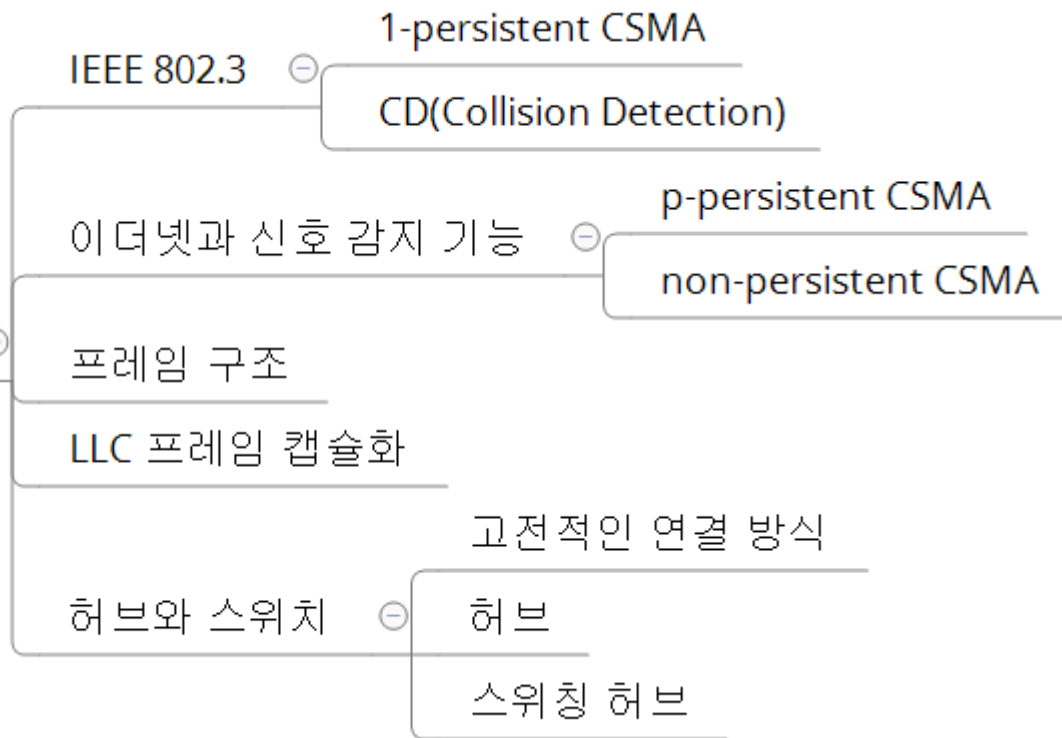

데이터 링크 계층

LLC(Logical Link Control)

MAC(Medium Access Control)

01. MAC 계층과 IEEE 802 시리즈

MAC 계층의 이해

IEEE 802 시리즈

다중접근채널 (Multiple Access Channel)

충돌 (Collision)

02. 이더넷

03. 토큰 버스

프레임 구조

LLC 프레임 캡슐화

04. 토큰 링

프레임 구조

프레임 필드의 의미

모니터링 기능