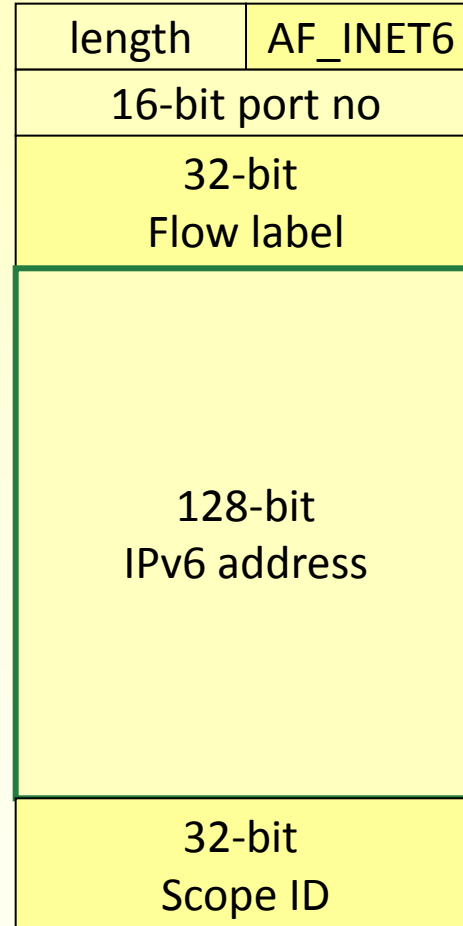

Socket Programming 보충

IPv4 와 IPv6 소켓 주소 구조체 비교

sockaddr_in

sockaddr_in6

TCP 클라이언트-서버 기본 소켓 함수

UDP 클라이언트-서버 기본 소켓 함수

hostent 구조체

addrinfo 구조체

Windows TCP 클라이언트-서버 기본 소켓 함수

Winsock Server

Winsock Client

Blocking I/O Model

Nonblocking I/O Model

I/O Multiplexing Model

Signal Driven I/O Model

Asynchronous I/O Model