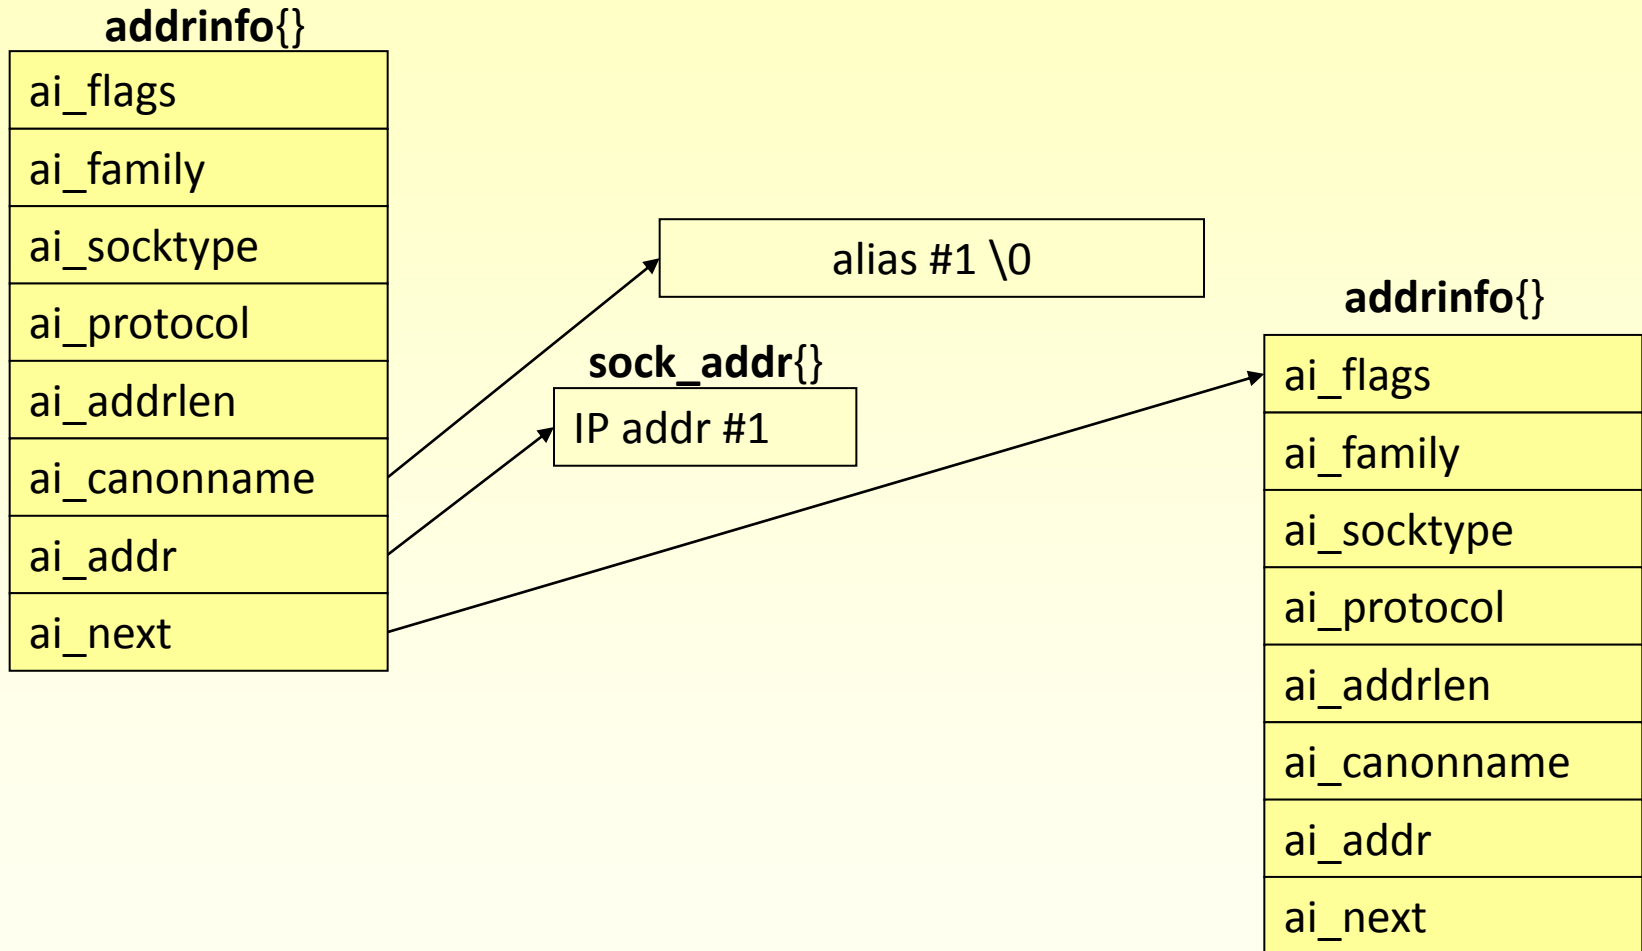

Socket Programming 보충

IPv4 와 IPv6 소켓 주소 구조체 비교

sockaddr_in

sockaddr_in6

TCP 클라이언트-서버 기본 소켓 함수

UDP 클라이언트-서버 기본 소켓 함수

hostent 구조체

addrinfo 구조체

Windows TCP 클라이언트-서버 기본 소켓 함수

Winsock Server

Winsock Client

Blocking I/O Model

Nonblocking I/O Model

I/O Multiplexing Model

Signal Driven I/O Model

Asynchronous I/O Model

Dual Stack IPv6 Server의 서비스 제공

Processing of received IPv4/IPv6 Datagram

Processing of client requests