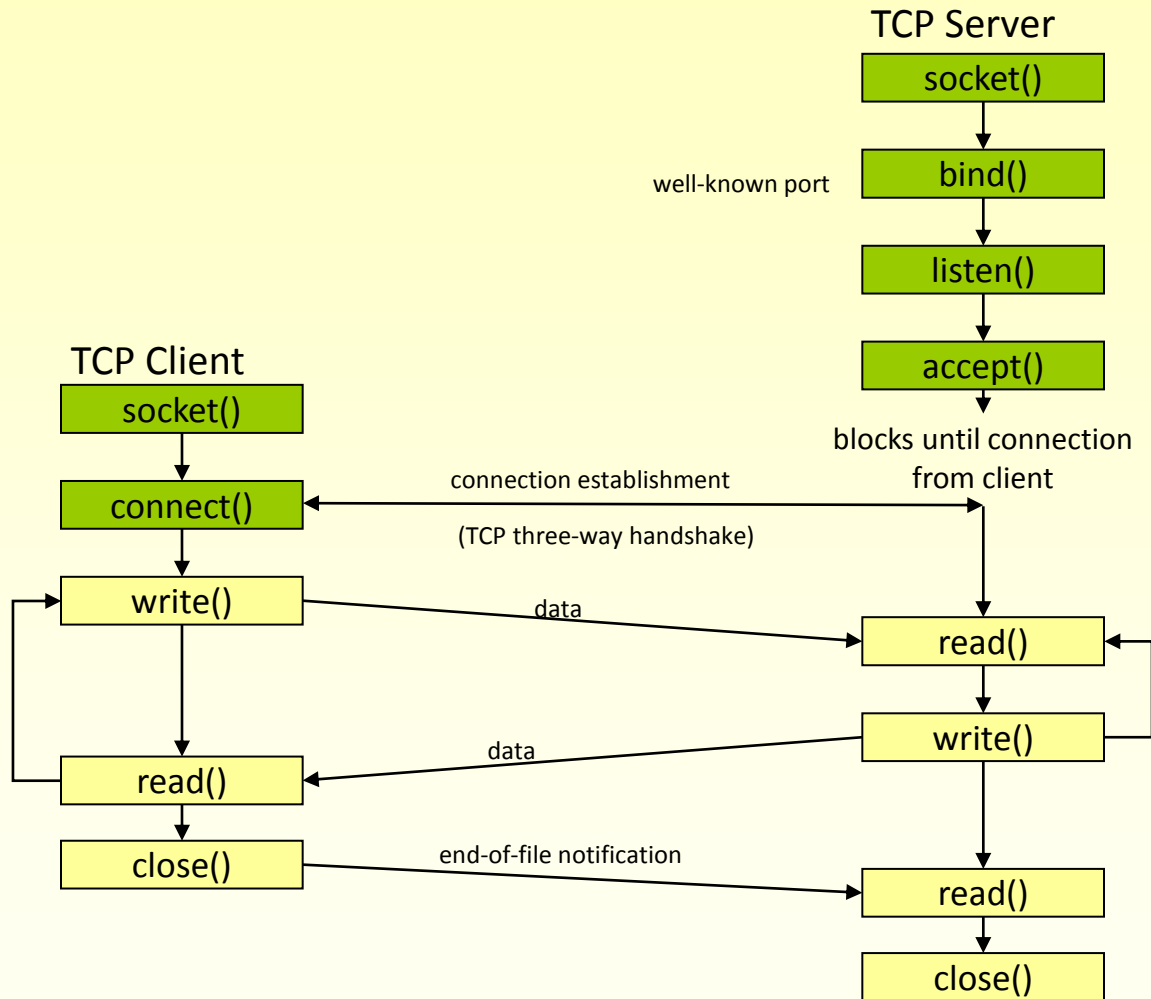

Socket Programming 보충

IPv4 와 IPv6 소켓 주소 구조체 비교

sockaddr_in

sockaddr_in6

TCP 클라이언트-서버 기본 소켓 함수

UDP 클라이언트-서버 기본 소켓 함수

hostent 구조체

addrinfo 구조체

Windows TCP 클라이언트-서버 기본 소켓 함수

Winsock Server

Winsock Client

Blocking I/O Model

Nonblocking I/O Model

I/O Multiplexing Model

Signal Driven I/O Model

Asynchronous I/O Model

Dual Stack IPv6 Server의 서비스 제공

Processing of received IPv4/IPv6 Datagram

Processing of client requests