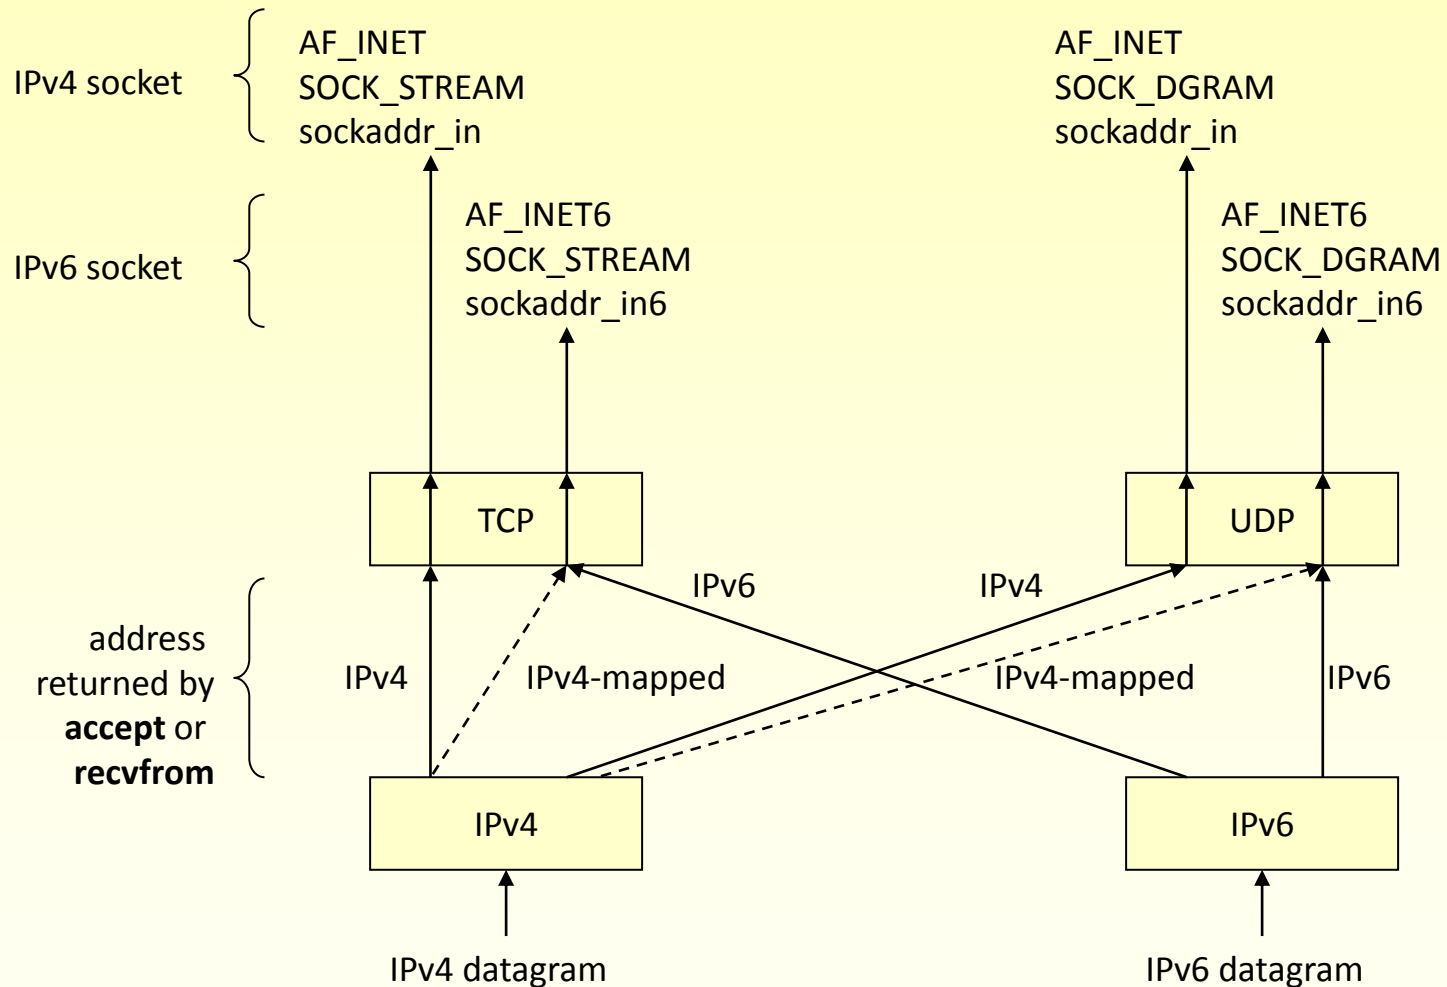

Socket Programming 보충

IPv4 와 IPv6 소켓 주소 구조체 비교

sockaddr_in

sockaddr_in6

TCP 클라이언트-서버 기본 소켓 함수

UDP 클라이언트-서버 기본 소켓 함수

hostent 구조체

addrinfo 구조체

Windows TCP 클라이언트-서버 기본 소켓 함수

Winsock Server

Winsock Client

Blocking I/O Model

Nonblocking I/O Model

I/O Multiplexing Model

Signal Driven I/O Model

Asynchronous I/O Model

Dual Stack IPv6 Server의 서비스 제공

Processing of received IPv4/IPv6 Datagram

Processing of client requests