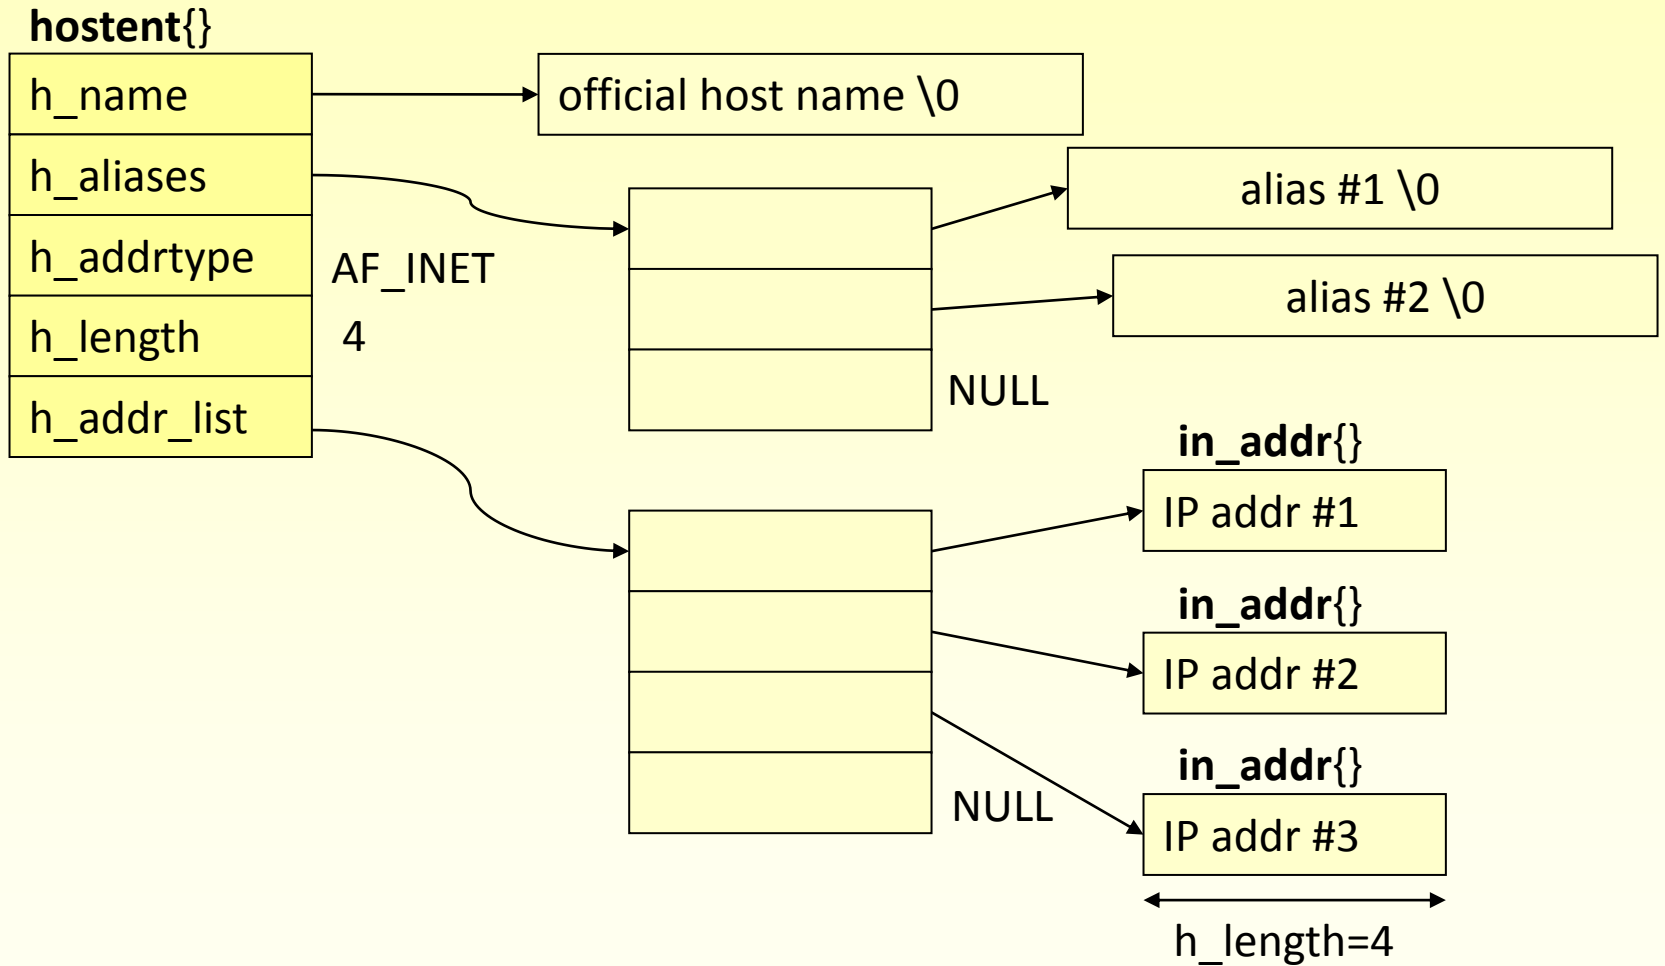

Socket Programming 보충

IPv4 와 IPv6 소켓 주소 구조체 비교

sockaddr_in

sockaddr_in6

TCP 클라이언트-서버 기본 소켓 함수

UDP 클라이언트-서버 기본 소켓 함수

hostent 구조체

addrinfo 구조체

Windows TCP 클라이언트-서버 기본 소켓 함수

Winsock Server

Winsock Client

Blocking I/O Model

Nonblocking I/O Model

I/O Multiplexing Model

Signal Driven I/O Model

Asynchronous I/O Model

Dual Stack IPv6 Server의 서비스 제공

Processing of received IPv4/IPv6 Datagram

Processing of client requests