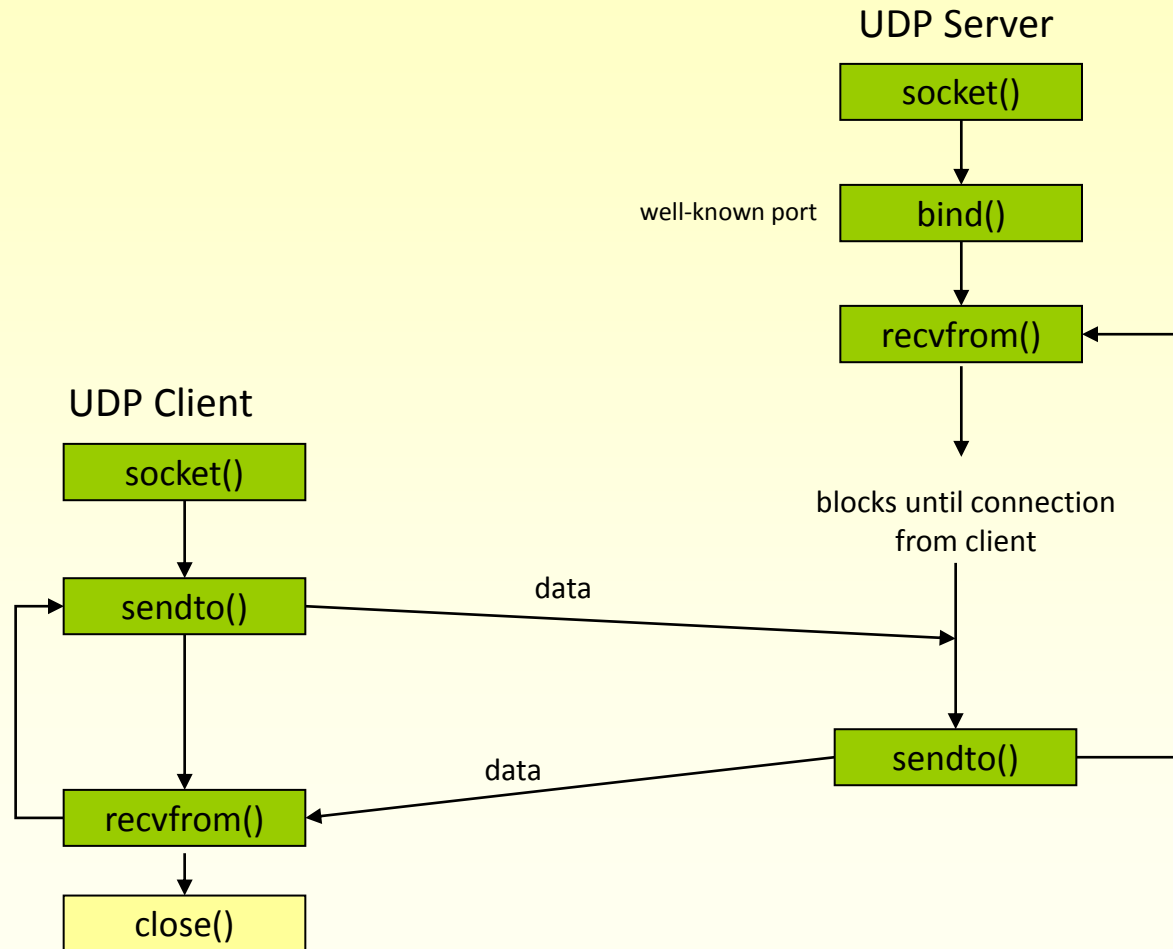

Socket Programming 보충

IPv4 와 IPv6 소켓 주소 구조체 비교

sockaddr_in

sockaddr_in6

TCP 클라이언트-서버 기본 소켓 함수

UDP 클라이언트-서버 기본 소켓 함수

hostent 구조체

addrinfo 구조체

Windows TCP 클라이언트-서버 기본 소켓 함수

Winsock Server

Winsock Client

Blocking I/O Model

Nonblocking I/O Model

I/O Multiplexing Model

Signal Driven I/O Model

Asynchronous I/O Model

Dual Stack IPv6 Server의 서비스 제공

Processing of received IPv4/IPv6 Datagram

Processing of client requests