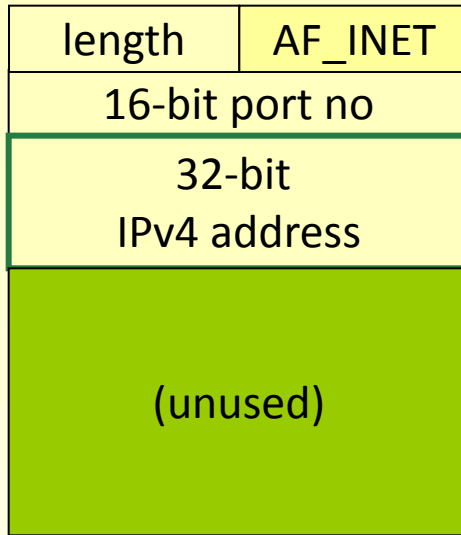

Socket Programming 보충

IPv4 와 IPv6 소켓 주소 구조체 비교

sockaddr_in

sockaddr_in6

TCP 클라이언트-서버 기본 소켓 함수

UDP 클라이언트-서버 기본 소켓 함수

hostent 구조체

addrinfo 구조체

Windows TCP 클라이언트-서버 기본 소켓 함수

Winsock Server

Winsock Client

Blocking I/O Model

Nonblocking I/O Model

I/O Multiplexing Model

Signal Driven I/O Model

Asynchronous I/O Model