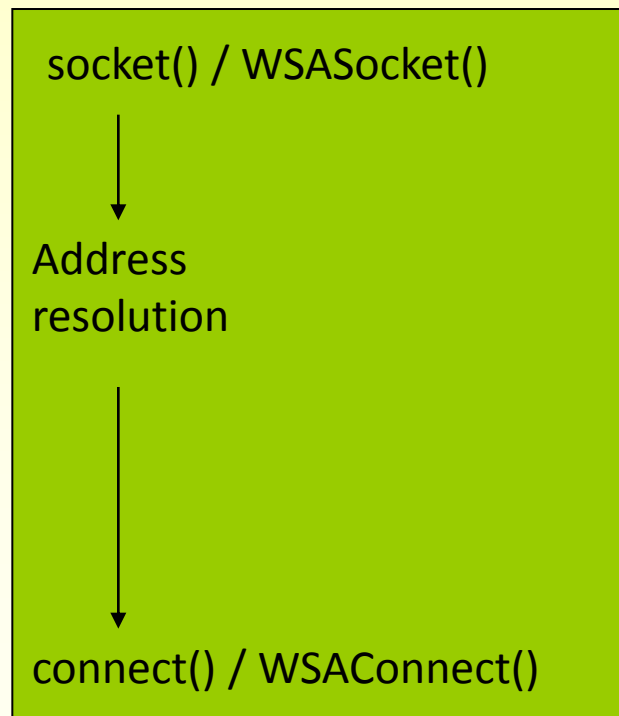

Socket Programming 보충

IPv4 와 IPv6 소켓 주소 구조체 비교

sockaddr_in

sockaddr_in6

TCP 클라이언트-서버 기본 소켓 함수

UDP 클라이언트-서버 기본 소켓 함수

hostent 구조체

addrinfo 구조체

Windows TCP 클라이언트-서버 기본 소켓 함수

Winsock Server

Winsock Client

Blocking I/O Model

Nonblocking I/O Model

I/O Multiplexing Model

Signal Driven I/O Model

Asynchronous I/O Model