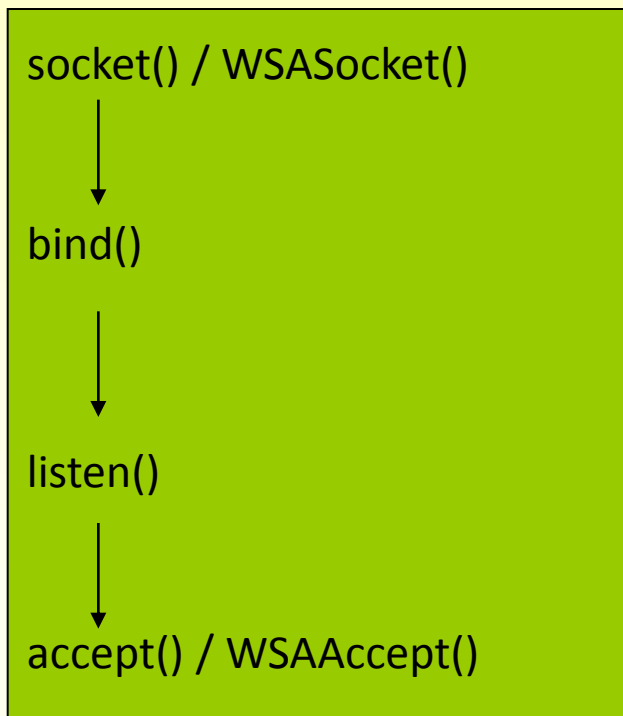

Socket Programming 보충

IPv4 와 IPv6 소켓 주소 구조체 비교

sockaddr_in

sockaddr_in6

TCP 클라이언트-서버 기본 소켓 함수

UDP 클라이언트-서버 기본 소켓 함수

hostent 구조체

addrinfo 구조체

Windows TCP 클라이언트-서버 기본 소켓 함수

Winsock Server

Winsock Client

Blocking I/O Model

Nonblocking I/O Model

I/O Multiplexing Model

Signal Driven I/O Model

Asynchronous I/O Model