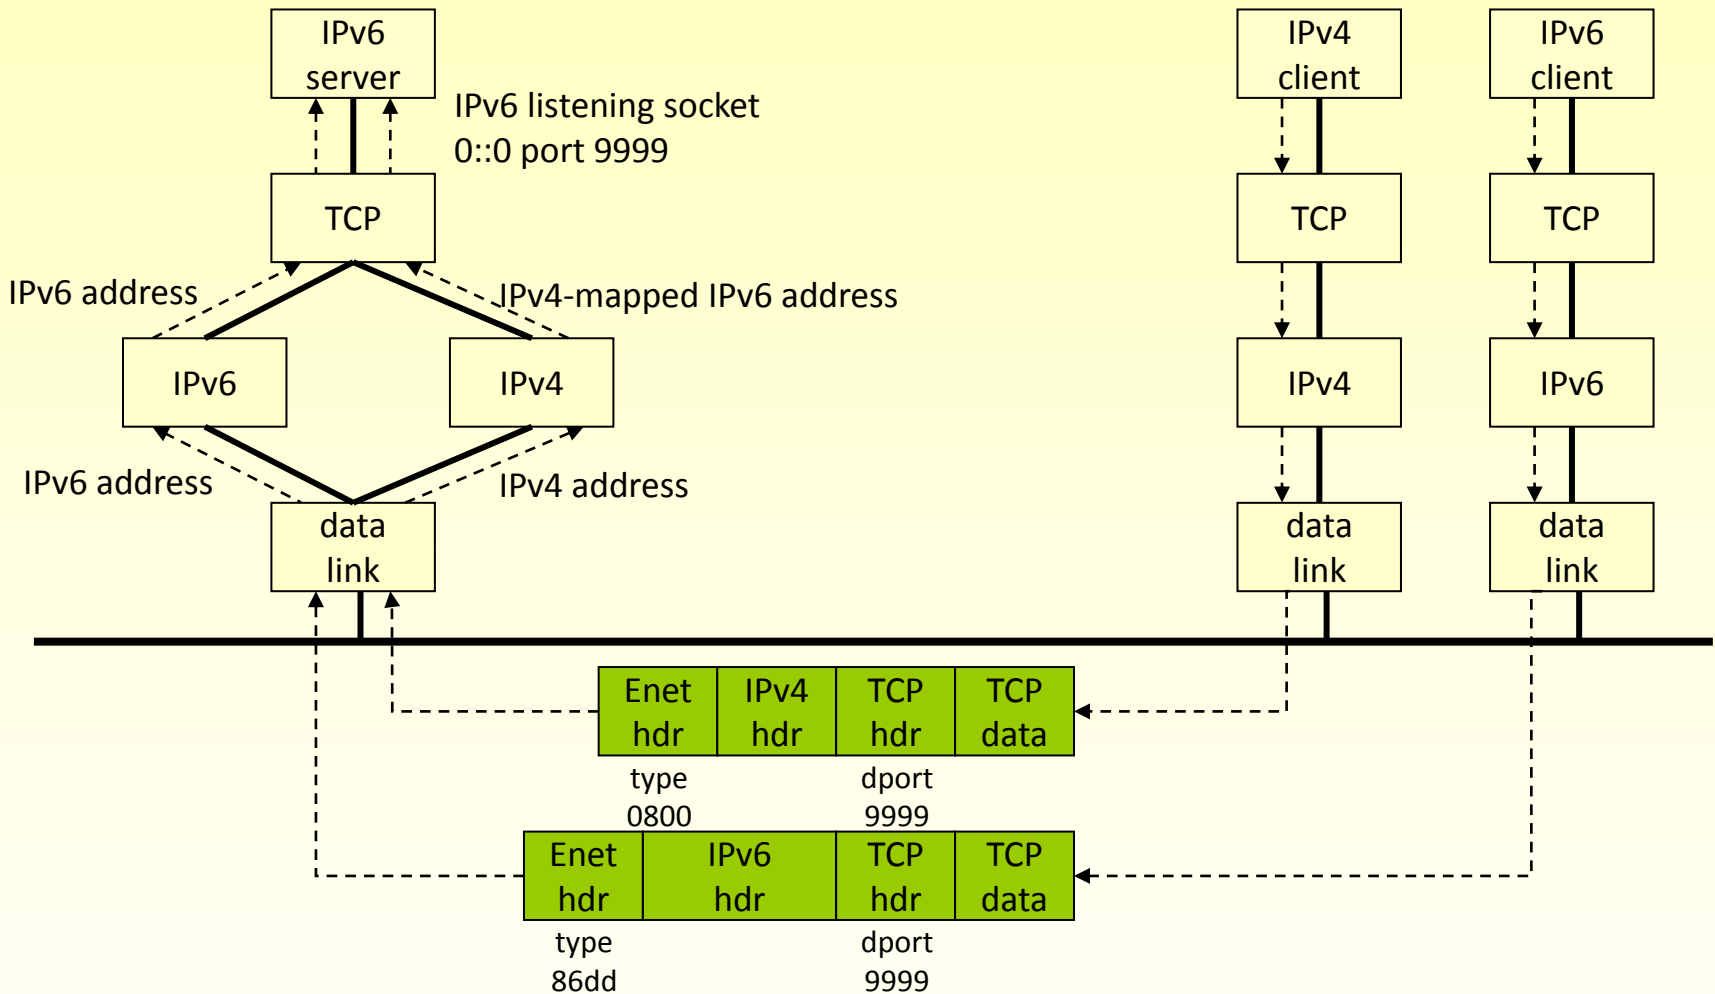

Socket Programming 보충

IPv4 와 IPv6 소켓 주소 구조체 비교

sockaddr_in

sockaddr_in6

TCP 클라이언트-서버 기본 소켓 함수

UDP 클라이언트-서버 기본 소켓 함수

hostent 구조체

addrinfo 구조체

Windows TCP 클라이언트-서버 기본 소켓 함수

Winsock Server

Winsock Client

Blocking I/O Model

Nonblocking I/O Model

I/O Multiplexing Model

Signal Driven I/O Model

Asynchronous I/O Model

Dual Stack IPv6 Server의 서비스 제공

Processing of received IPv4/IPv6 Datagram

Processing of client requests